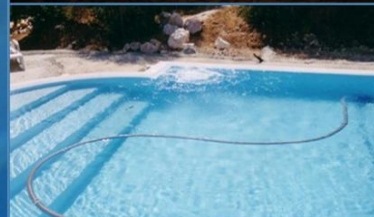

SERVIZI DI BASE:

- PISCINE A SKIMMER
- PISCINE INTERRATE
- PISCINE CON ILLUMINAZIONE A LED
- PISCINE CON IDROMASSAGGIO
- PISCINE PREFABBRICATE
- PISCINE A BORDO SFIORATORE
- PISCINE CON CASCATA

SERVIZI SPECIALI:

- MANUTENZIONE PISCINE ORDINARIA E STRAORDINARIA
- PRODOTTI PER IL TRATTAMENTO DELL'ACQUA
- ASSISTENZA IDRAULICA PER ELIMINAZIONE DI PERDITE, SOSTITUZIONE DEI MATERIALI
- ASSISTENZA SU MEMBRANE DA ISOLAMENTO E RIVESTIMENTI
- MODIFICHE O RISTRUTTURAZIONI SU IMPIANTI ESISTENTI
- CONTROLLO E VERIFICA DELLA QUALITÀ DELL'ACQUA

ACCESSORI:

- GRUPPO NUOTO CONTROCORRENTE
- COPERTURA ESTIVA ED INVERNALE
- COPERTURA TELESCOPICA E A TAPPARELLA
- DOCCE SOLARI
- IMPIANTO AUTOMATICO DI DISINFEZIONE A RAGGI ULTRAVIOLETTI UV-C
- SISTEMA DI ILLUMINAZIONE A LED
- VASCHE IDROMASSAGGIO
- GIOCHI D'ACQUA
- SCALE
- TRAMPOLINI
- RISCALDAMENTO PER LE PISCINE
- PULITORI AUTOMATICI
- PRODOTTI PER PISCINE